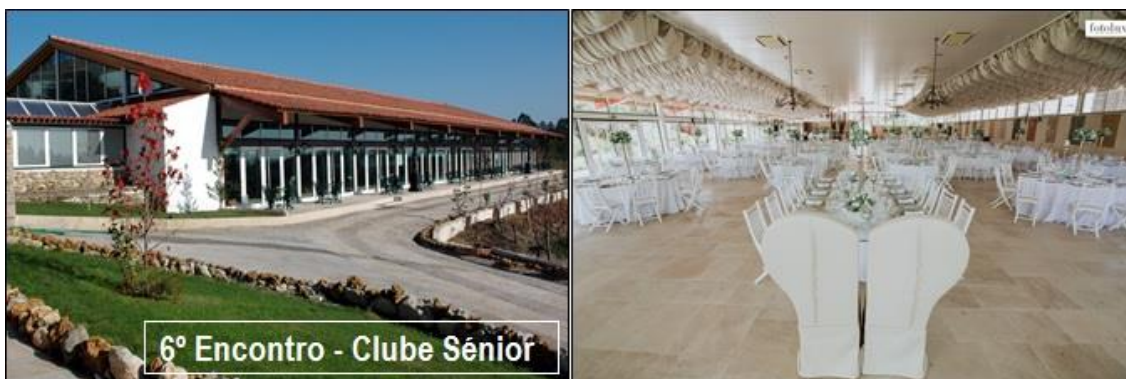

Em Foco

Clube Sénior: 6º Encontro

O GDC Fidelidade organiza no dia 13 de abril (sábado) o 6º Encontro do Clube Sénior, na Agro Quinta de S. Gens, em Ourém, onde iremos visitar a casa senhorial do Séc. XVIII, nomeadamente, a Capela, a Sacristia, as Caves e os Túneis, etc. [LER MAIS](#)